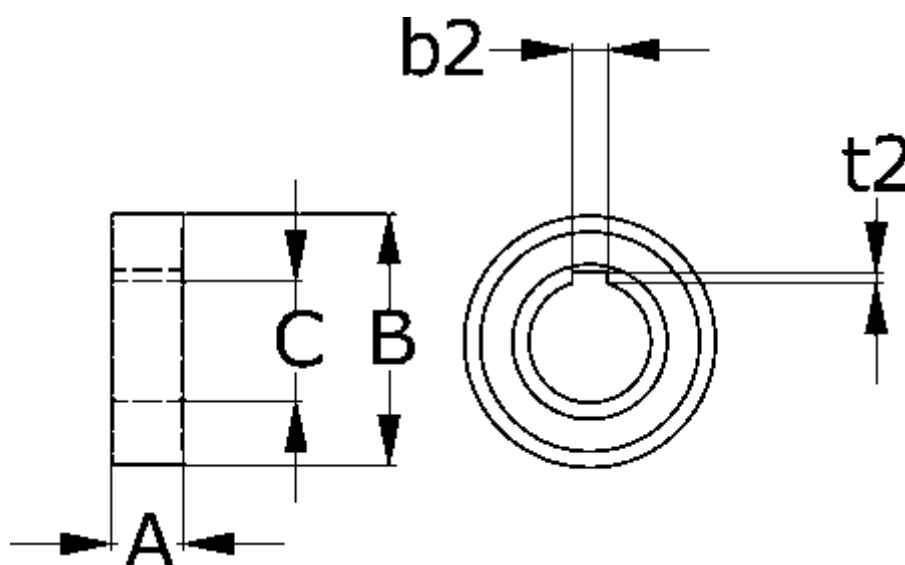

Varenummer: 5798012005

Beskrivelse: Tsubaki Friløbsleje BB20-2GD-1K-K  
d=20 D=47 T=19, forsejlet leje med indvendig not gummitætning

## Mål

A	= 19
B	= 47
b2	= 6
C	= 20
Moment (Nm)	= 61
t2	= 1.6